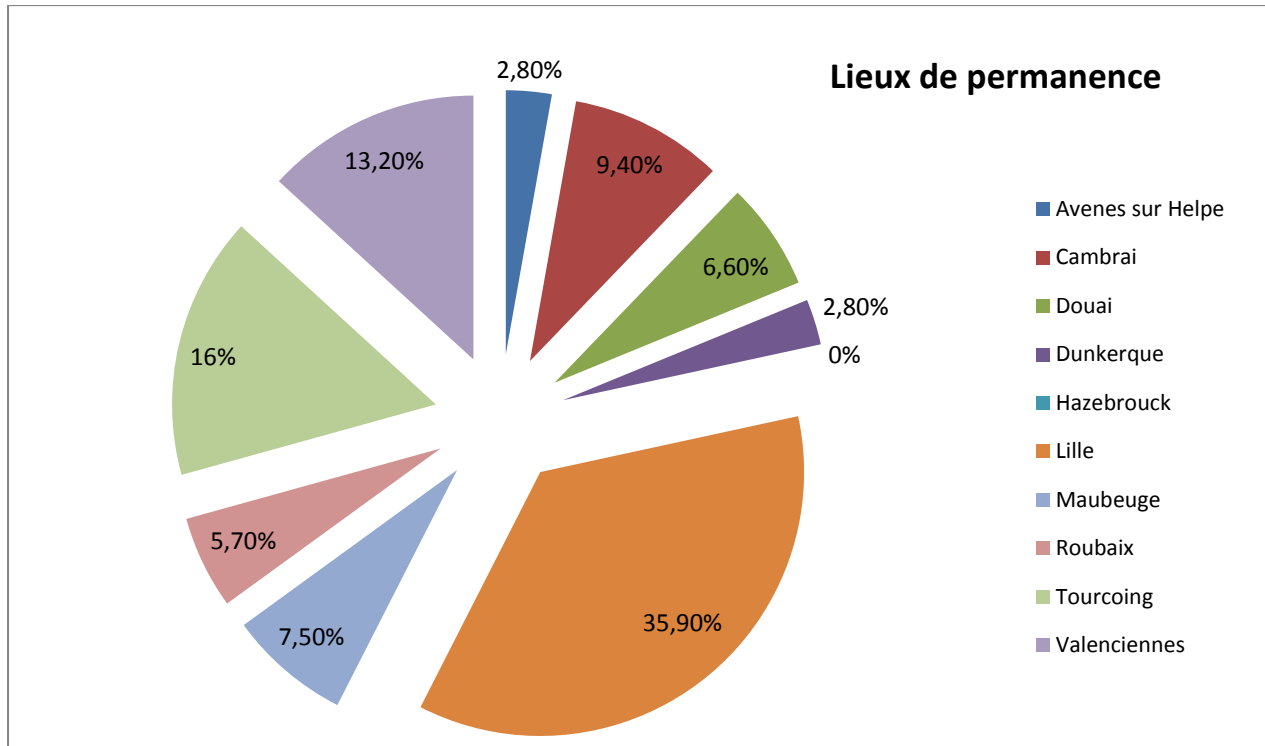

Service Régional d'Information et de Soutien aux Tuteurs Familiaux du Nord Pas de Calais

2013

NORD

1

Service Régional d'Information et de Soutien aux Tuteurs Familiaux du Nord Pas de Calais

PAS DE CALAIS

2